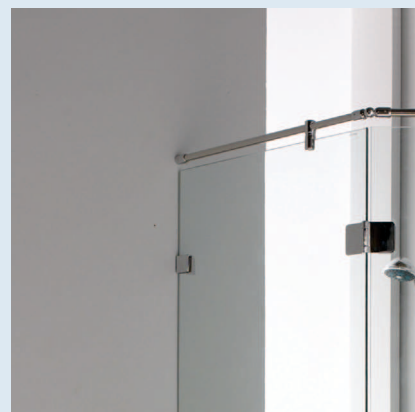

## 五角型無邊框式淋浴門【懸吊式不銹鋼拉桿】

**把手**  
一字型毛巾桿把手

**門檻**  
需配合h型人造大理石門檻

**外型**  
門片特選8mm強化玻璃

**鉸鍊**  
鉸鍊可搭配銅鍍鉻或不銹鋼拋光

**玻璃**  
玻對玻、PVC防水條設計

【懸掛式不銹鋼固定拉桿】

水晶系列 JD-F-301A