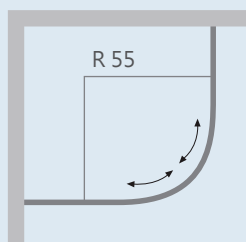

門檻

使用R 55cm平面門檻

※標準尺寸：
W90+90xH185
W100+100xH185

※特殊規格可訂做
※最大單邊寬度120cm