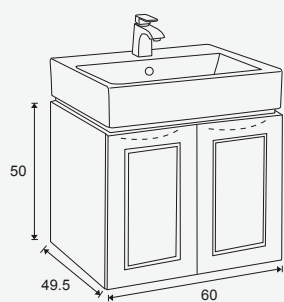

TO-945-15700

TO-945-15700不含瓷盆【合TOTO-945瓷盆】

**板 材**  
櫃體、門片100%防水實心發泡板

**外 型**  
櫃體雙側晶采烤漆  
門片白色結晶板鋁封邊

TO-711-19000不含瓷盆【合TOTO-711瓷盆】

**板 材**  
櫃體100%防水實心發泡板

**外 型**  
門片3D雕刻造型，隱藏式內斜把手設計  
晶采烤漆，櫃體雙側貼合白色結晶板

TO-711T-20500