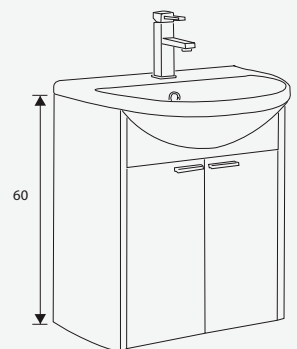

TO-945-15700

TO-945-15700不含瓷盆【合TOTO-945瓷盆】

**板 材**  
櫃體、門片100%防水實心發泡板

**外 型**  
櫃體雙側晶采烤漆  
門片白色結晶板鋁封邊

TO-711-19000不含瓷盆【合TOTO-711瓷盆】

**板 材**  
櫃體100%防水實心發泡板

**外 型**  
門片3D雕刻造型，隱藏式內斜把手設計  
晶采烤漆，櫃體雙側貼合白色結晶板

TO-711T-20500