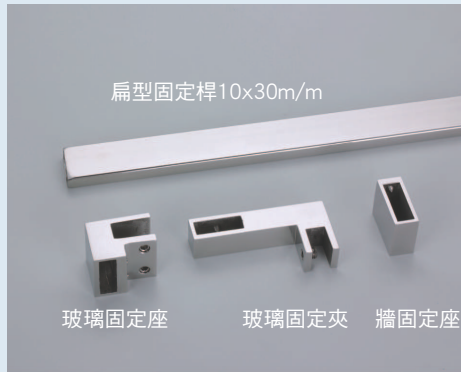

無邊框拉門 | L字形扁方管系列