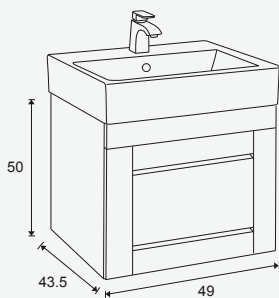

TO-710A-19000不含瓷盆【合TOTO-L710瓷盆】

TO-710G-19500不含瓷盆【合TOTO-L710瓷盆】

TO-710T-20000不含瓷盆【合TOTO-L710瓷盆】

※下單請註明向左開、向右開

板 材
櫃體100%防水實心發泡板

外 型
雙側發泡板貼柚木或加拿大冷杉美耐板
專利上下透氣把手設計門片，
材質有柚木實木拼板及桤木(Ash)實木拼板

TO-710T-20000