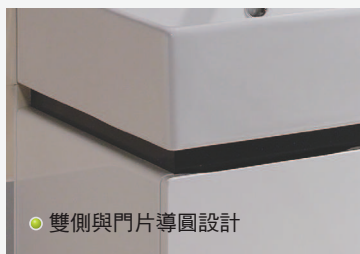

TO-710-21000不含瓷盆【合TOTO-L710C瓷盆】

板 材
櫃體+門片100%防水實心發泡板

外 型
雙側與門片導圓之設計，品味獨特
隱藏式斜把手門片，整櫃晶采烤漆

● 雙側與門片導圓設計