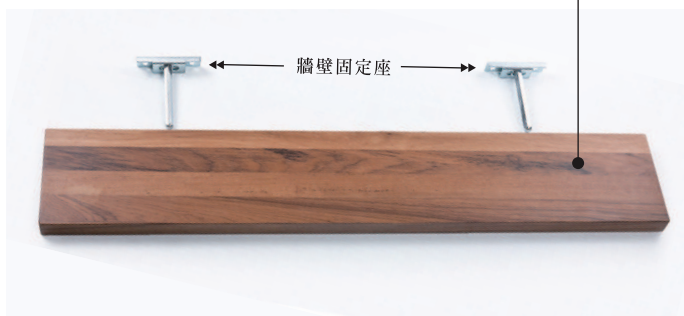

TSC-1406-3930-柚木檯板L型 W60xD12cm (長度可訂做)

TSC-1412-4300
柚木置物檯板(厚3cm)
W60xD12cm
(含T型牆壁固定器x2只)