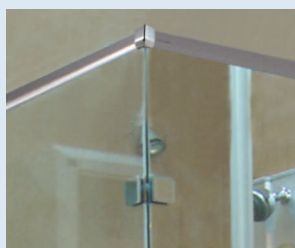

落地L型【二】

L型無邊框式淋浴門【嵌入式鋁合金拉桿】

不銹鋼固定拉桿設計