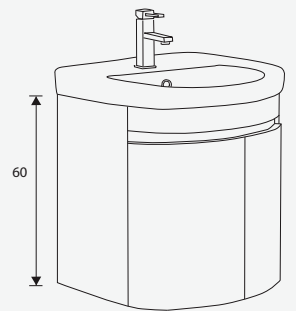

## TO-260-20000不含瓷盆【合TOTO-260瓷盆】

**板 材**  
櫃體100%防水實心發泡板

**外 型**  
圓弧造型櫃體，門片  
櫃體及門片晶采烤漆

TO-260-20000

TO-250-18000

TO-250-18000不含瓷盆【合TOTO-250瓷盆】

**板 材**  
櫃體、門片100%防水實心發泡板

**外 型**  
櫃體、門片晶采烤漆