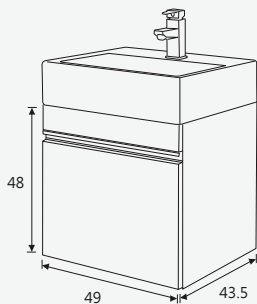

板 材
100%防水實心發泡板

外 型
櫃體雙側貼合白色結晶板
門片結晶板嵌亮鉻色鉛把手鉛封邊
門片四種顏色:黑、白、棗紅、蘋果綠供選擇