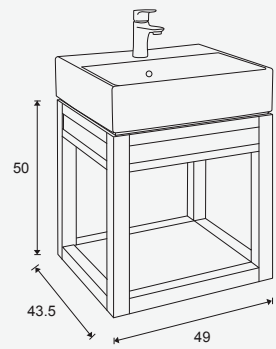

**外 型**  
雙側發泡板貼柚木或加拿大冷杉美耐板  
專利上下透氣把手設計門片，  
材質有柚木實木拼板及桤木(Ash)實木拼板

TO-710T-20000

TO-710G-19500

TO-710A-19000

TO-710ST-1990

TO-710SA-18000

TO-710SG-18800

TO-710SG-18800 不含瓷盆【合TOTO-L710瓷盆】  
TO-710SA-18000 不含瓷盆【合TOTO-L710瓷盆】