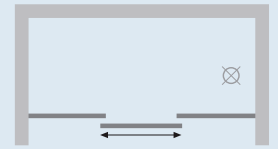

▲ 二固定一活動 EO-301