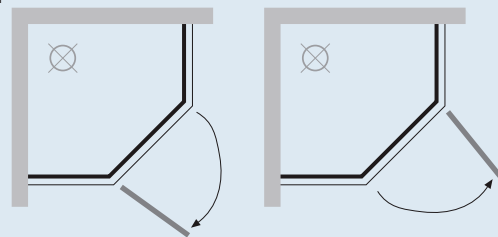

## 五角型簡框式淋浴門

**把手**  
可選單顆把手或毛巾桿把手

**外型**  
顏色：鋁本色、亮鉻色  
門片採6mm強化玻璃，安全性高、易清潔  
高度185cm

**玻璃**  
玻對玻磁性PVC防水條設計

**門檻**  
需配合h型人造石門檻

4.5cm  
6cm  
平面 (非斜面)