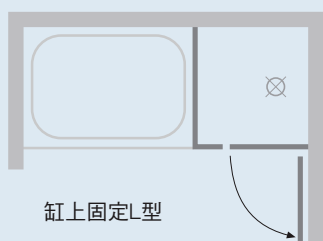

## L型無邊框式淋浴門【懸吊式不銹鋼拉桿】

**把手**  
一字型毛巾桿把手

**玻璃**  
特殊玻對玻、PVC防水條設計

**外型**  
門片特選8mm強化玻璃

**門檻**  
需配合h型人造大理石門檻

**鉸鍊**  
鉸鍊可搭配銅鍍鉻或不銹鋼拋光

缸上固定L型

落地L型【一】