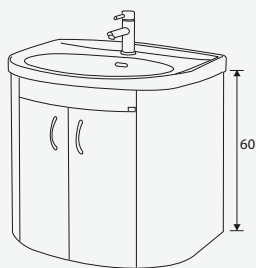

TO-250-18000