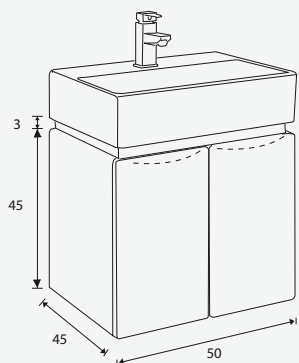

TO-710-21000不含瓷盆【合TOTO-L710C瓷盆】

板 材
櫃體+門片100%防水實心發泡板

外 型
雙側與門片導圓之設計，品味獨特
隱藏式斜把手門片，整櫃晶采烤漆

● 雙側與門片導圓設計