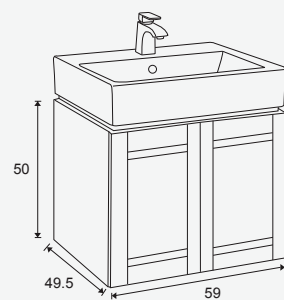

TO-711A-19500

TO-711A-19500不含瓷盆【合TOTO-711瓷盆】

板 材
櫃體+門片100%防水實心發泡板

外 型
雙側發泡板貼柚木或加拿大冷杉美耐板
專利上下透氣把手設計門片，
材質有柚木實木拼板及栓木(ASH)實木拼板