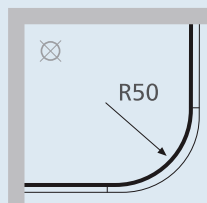

圓弧型有框淋浴門【雙門對開式】

外型

顏色：白色、霧銀色

PVC包覆式磁條設計

建議寬度：單邊寬120cm以內，高度185cm

玻璃

門片可選5mm玻璃或PS板等材質