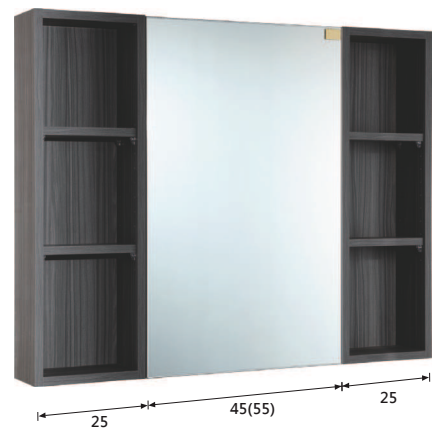

各式明鏡鏡櫃系列 | 在乎的 純是一種對生活的尊重與感動