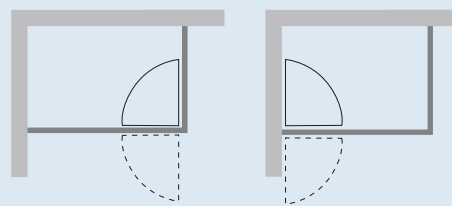

五角型簡框式淋浴門

把手
可選單顆把手或毛巾桿把手

外型
顏色：鋁本色、亮鉻色
門片採6mm強化玻璃，安全性高、易清潔
高度185cm

玻璃
玻對玻磁性PVC防水條設計

門檻
需配合h型人造石門檻

4.5cm
6cm
平面 (非斜面)

L型簡框式淋浴門 [單開門] RD-E-201