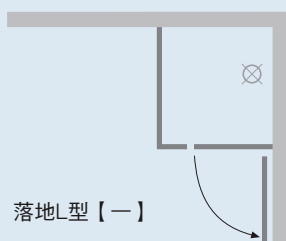

## L型無邊框式淋浴門【懸吊式不銹鋼拉桿】

**把手**  
一字型毛巾桿把手

**玻璃**  
特殊玻對玻、PVC防水條設計

**外型**  
門片特選8mm強化玻璃

**門檻**  
需配合h型人造大理石門檻

**鉸鍊**  
鉸鍊可搭配銅鍍鉻或不銹鋼拋光

缸上固定L型

落地L型【一】