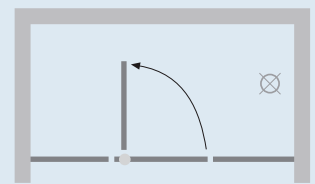

▲ 一字型三片式 E-301S

一字型無邊框式淋浴門【懸吊式不銹鋼管固定拉桿】

把手
標準配置一字型毛巾桿把手

玻璃
玻對玻、PVC防水條設計

鉸鍊
鉸鍊可搭配銅鍍鉻或不銹鋼拋光

外型
門片特選8mm強化玻璃
高度190cm

門檻
需配合h型人造大理石門檻