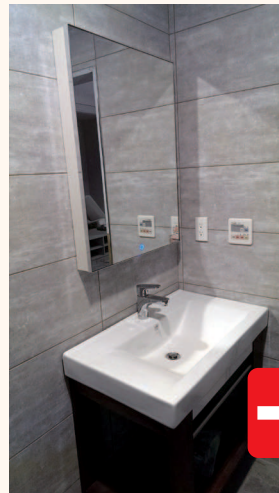

觸控LED燈  
 顯示燈熄滅時

紅

觸控LED燈  
 顯示燈點亮時

綠

**TL-60-13000-鋁封邊觸控LED間接照明燈**  
 W60xH80xD7cm  
**TL-80-14500-鋁封邊觸控LED間接照明燈**  
 W80xH80xD7cm

※規格品外，可接受其他尺寸訂製

知性無所不在，  
風華處處呈現...

浴·室·配·件