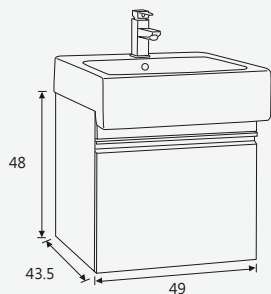

TO-710HB

TO-710HR-12600不含瓷盆【合TOTO-L710瓷盆】

※下單請註明向左開、向右開

板材  
100%防水實心發泡板

外型  
櫃體雙側貼合白色結晶板  
門片結晶板鋁封邊加雙彎毛巾桿把手  
門片四種顏色:黑、白、棗紅、蘋果綠供選擇  
門片可改為「緩關滑軌抽屜」,加價\$2500

TO-641B-11500不含瓷盆【合TOTO-641瓷盆】

※下單請註明向左開、向右開

板 材  
100%防水實心發泡板