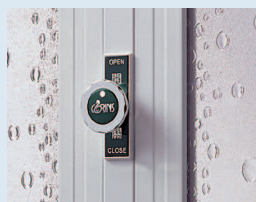

### 玻璃

門片可選5mm玻璃或PS板

或不透光壓克力板

※專利折門安全開關，當內部上鎖後，可由外部以硬幣開啟

海芋系列 5A-S-101

百變風情 · 極致工藝

  
柯林斯