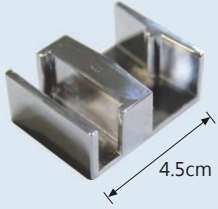

L型橫拉式淋浴門

玻璃
玻對玻、PVC防水條設計

外型
上框鋁合金表面亮鉻色、銅鍛造懸吊滑輪及四輪不銹鋼培林滑輪設計、下檔銅鍛造鍍鉻固定座
門片特選8mm強化玻璃，安全性高、易清潔
建議寬度：單邊80~130cm，高度190cm

門檻
需配合h型人造大理石門檻

平面(非斜面)
4.5cm
6cm