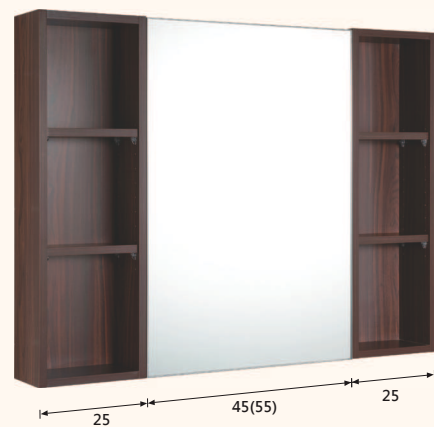

SF-FM-95-19000
左右胡桃色開放櫃+DR45 W95xH80xD15cm
SF-FM-105-20000
左右胡桃色開放櫃+DR55 W105xH80xD15cm