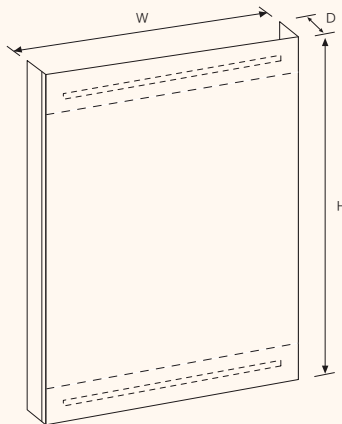

觸控LED燈  
 顯示燈熄滅時

紅

觸控LED燈  
 顯示燈點亮時

綠

**TL-60-13000-鋁封邊觸控LED間接照明燈**  
 W60xH80xD7cm  
**TL-80-14500-鋁封邊觸控LED間接照明燈**  
 W80xH80xD7cm

※規格品外，可接受其他尺寸訂製

知性無所不在，  
風華處處呈現...

浴·室·配·件