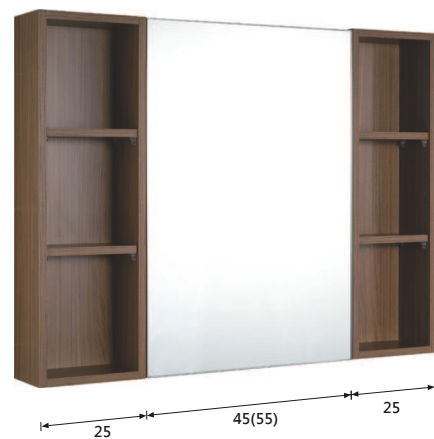

# 各式明鏡鏡櫃系列 | 在乎的 純是一種對生活的尊重與感動

**SF-TM-70R-14000**  
DR45+柚木開放櫃 W70xH80xD15cm  
**SF-TM-80R-15000**  
DR55+柚木開放櫃 W80xH80xD15cm

**SF-TM-70L-14000**  
柚木開放櫃+DR45 W70xH80xD15cm  
**SF-TM-80L-15000**  
柚木開放櫃+DR55 W80xH80xD15cm