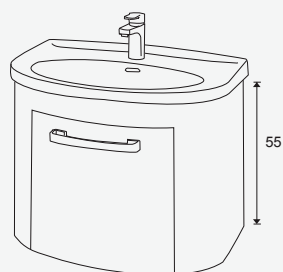

## TO-260D-25200不含瓷盆【合TOTO-260瓷盆】

**板 材**  
櫃體100%防水實心發泡板

**抽 屜**  
櫃內雙側特殊設計  
可增加置物空間  
使用三節緩關滑軌

**外 型**  
圓弧造型櫃體 雙彎亮銻色弧型  
毛巾桿把手  
門片晶采烤漆

TO-260D-25200