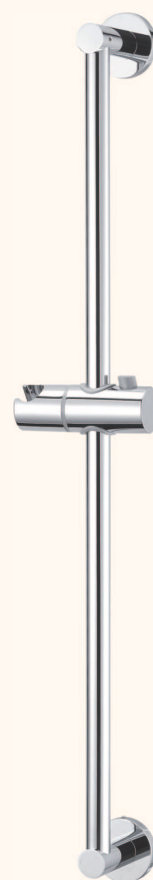

# 龍頭、五金配件系列

單次訂貨金額低於\$5000元 概加收運費

SC-1134S-面盆龍頭-5500

SC-103006-淋浴龍頭-6000

SC-542-低鉛面盆龍頭-6800

SC-517-低鉛淋浴龍頭-6300

SC-115-高級滑桿-1800  
(不含軟管花灑)

SC-560-全銅滑桿-4200  
(不含軟管花灑)

# TOTO

L 260C

L 250C

LW 945CGUR

LW 711RCB

L 710CSRE

L 710CGUR

LW 641NCJU